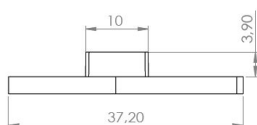

PRODUCT SHEET

Description:

Cushion "B" F/SS Clamp "Oval-L",Glass 10,76mm (3,75mm),Black EPDM

Item number:

22.10.624-0

Units	Box	Carton	HS Code	Barcode
Pcs.	8	2000	4016930090	 5704866476591

Hardness Shore A = 65 +/- 3

Item:	X (+/- 0,1)	f. glass thickness
22.10.624-6	2,90	12,76
22.10.624-5	3,20	12,00
22.10.624-0	3,75	10,76
22.10.625-0	4,23	10,00
22.10.626-0	4,80	8,76
22.10.627-0	5,25	8,00
22.10.628-0	5,80	6,76
22.10.629-0	6,32	6,00