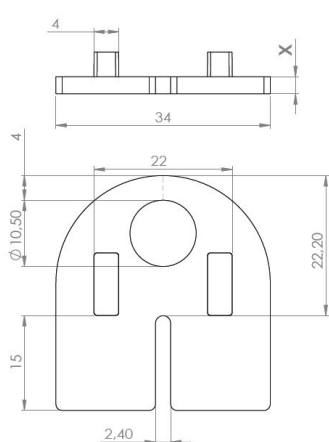

PRODUCT SHEET

Description:

Cushion "B" F/SS Clamp "Oval-L",Glass 10,76mm (3,75mm),Black EPDM

Item number:

22.10.624-0

Units	Box	Carton	HS Code	Barcode
Pcs.	8	2000	4016930090	 5704866476591

Hardness Shore A = 65 +/- 3

Item:	X (+/- 0,1)	f. glass thickness
22.10.624-6	2,90	12,76
22.10.624-5	3,20	12,00
22.10.624-0	3,75	10,76
22.10.625-0	4,23	10,00
22.10.626-0	4,80	8,76
22.10.627-0	5,25	8,00
22.10.628-0	5,80	6,76
22.10.629-0	6,32	6,00